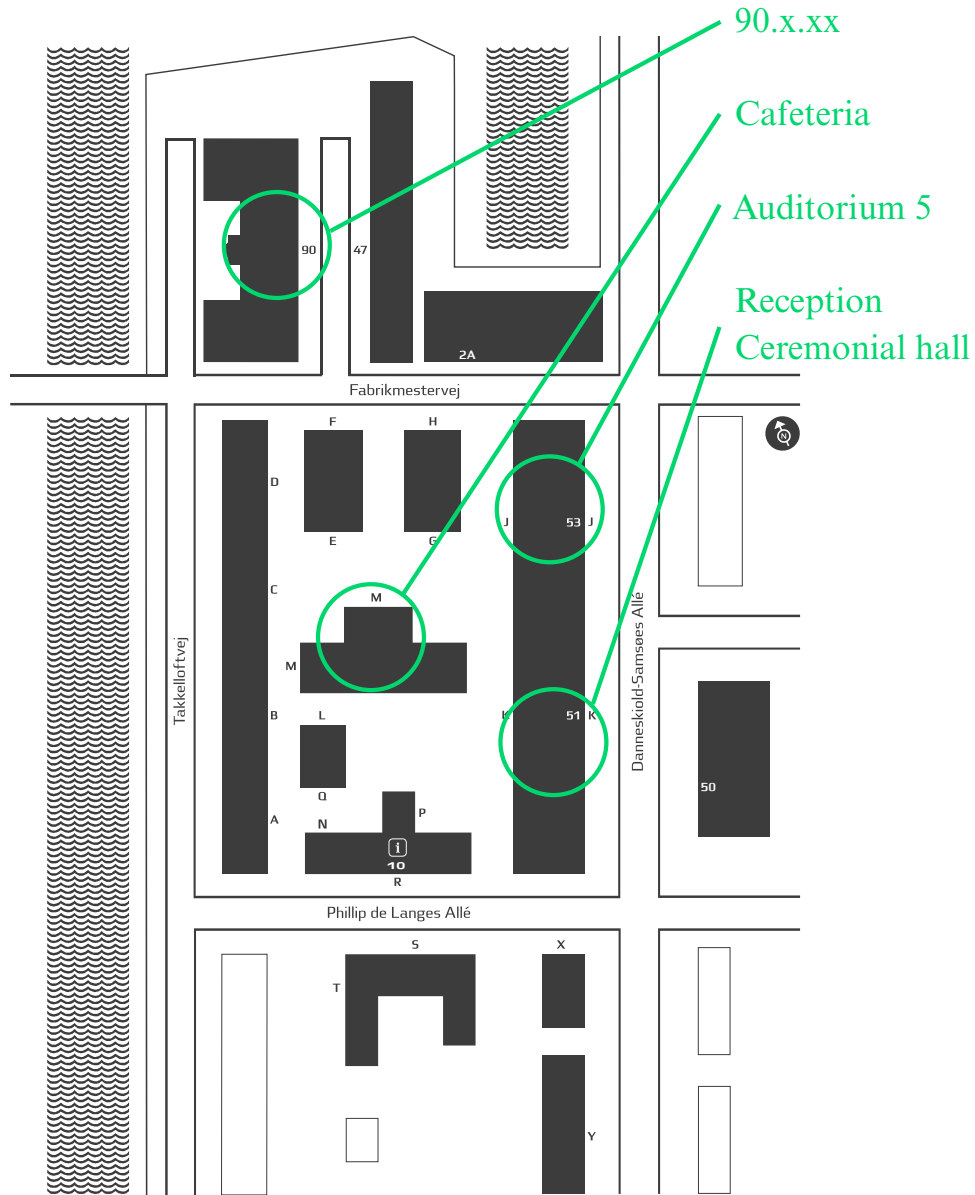

## Venue Copenhagen

KADK – School of Design  
 Fabrikmestervej 6, DK-1435 Copenhagen

## Venue Malmö

STPLN  
 Stapelbäddsgatan 3, Malmö, Sweden  
 MEDEA  
 Östra Varvsgatan 11A, Malmö, Sweden