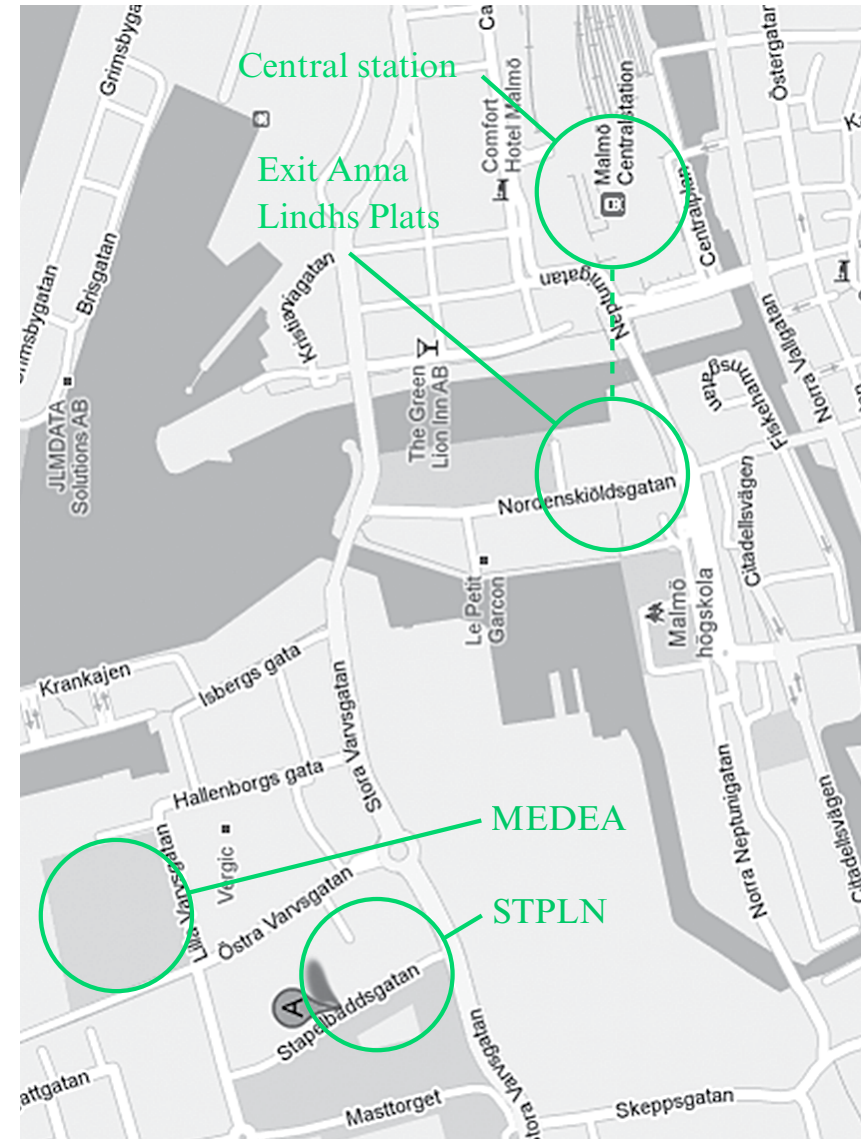

## Venue Copenhagen

KADK – School of Design  
 Fabrikmestervej 6, DK-1435 Copenhagen

## Venue Malmö

STPLN  
 Stapelbäddsgatan 3, Malmö, Sweden  
 MEDEA  
 Östra Varvsgatan 11A, Malmö, Sweden